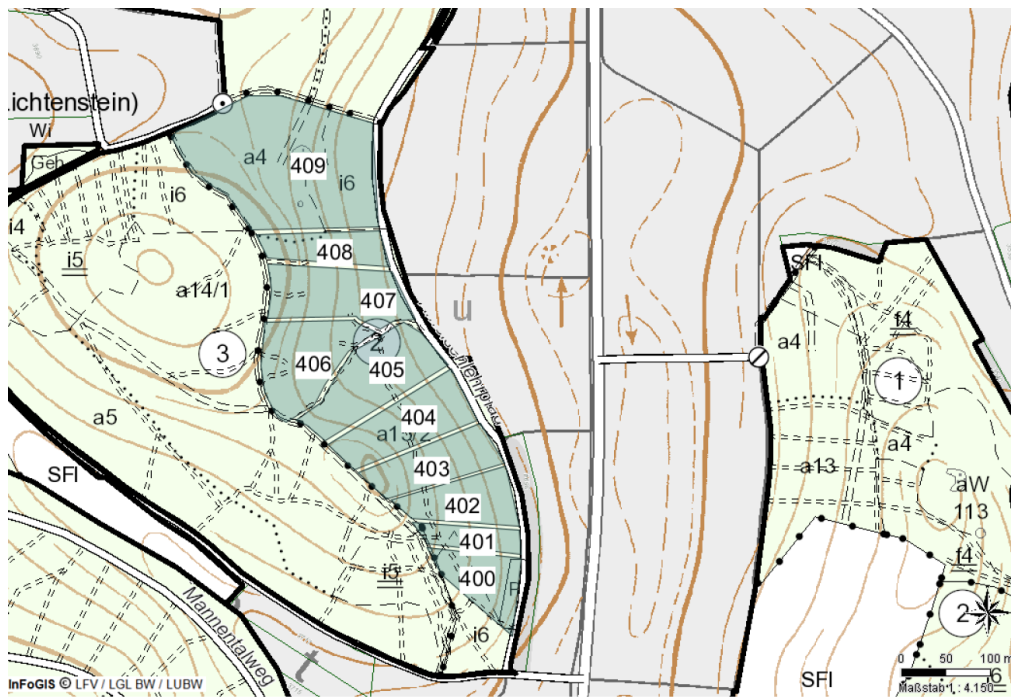

Flächenlose

Distrikt Kohlhaus:

Kohlhaus	
Los-Nr.	Anschlag
400	140,00 €
401	200,00 €
402	300,00 €
403	200,00 €
404	200,00 €
405	200,00 €
406	140,00 €
407	120,00 €
408	100,00 €
409	100,00 €